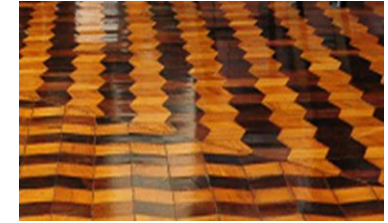

Gabinete da
Presidência do
Tribunal Regional do
Trabalho da 1ª Região.

8º andar do
Edifício-Sede

Fotos Ronald Ribeiro TRT/RJ

Grande porta de acesso a ante-sala do Salão Nobre em estilo Art Déco, os móveis são do antigo gabinete do Ministério do Trabalho, Indústria e Comércio e o chão com piso composto por mosaicos de madeira que foi moda no Brasil no anos 30.